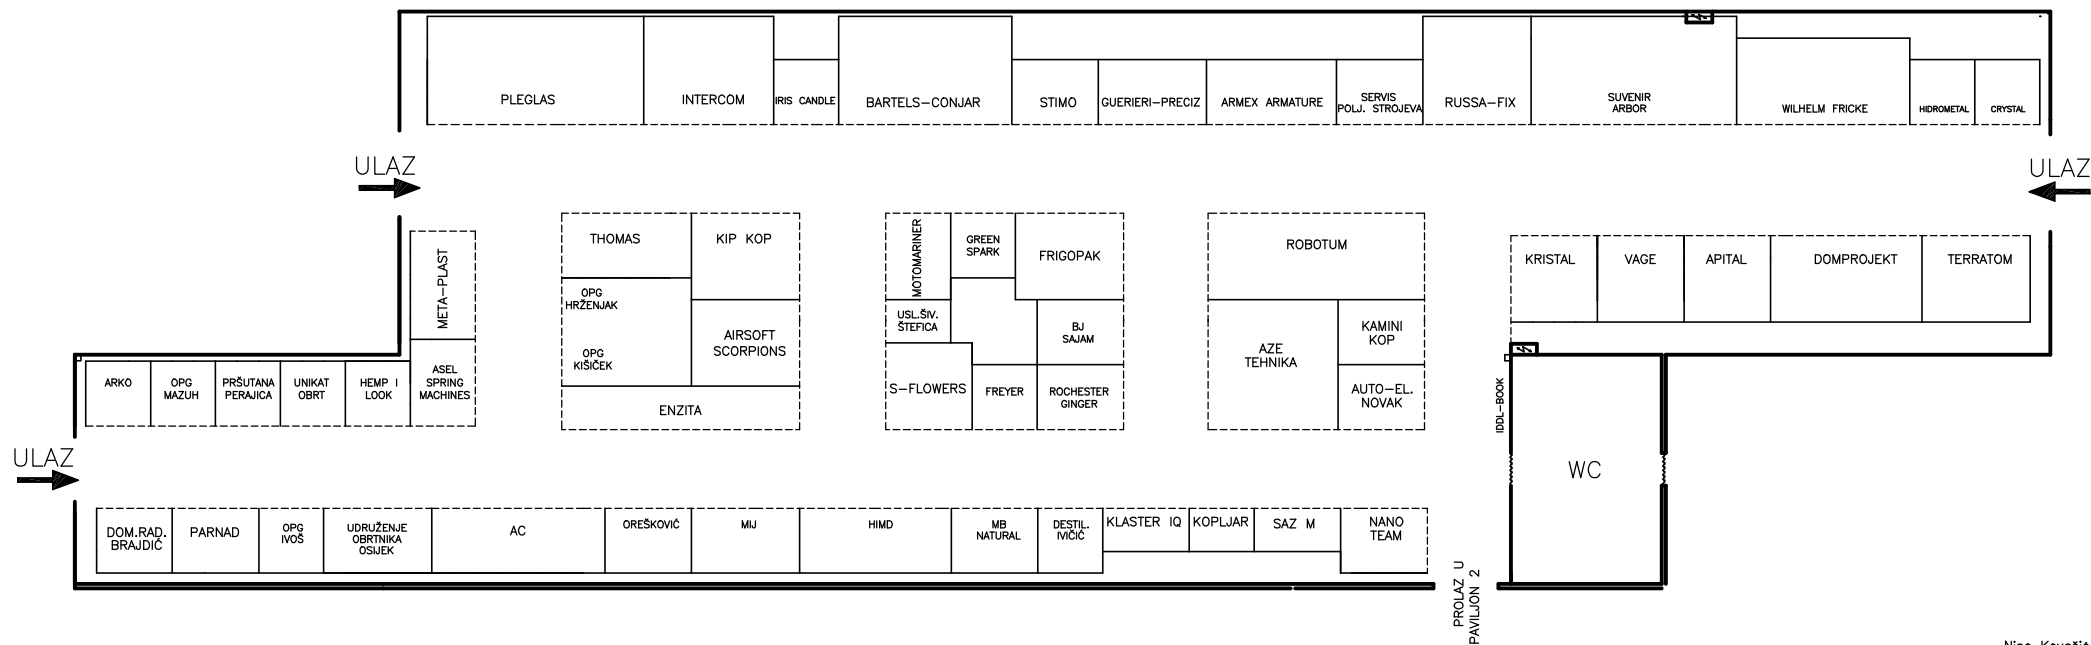

26. PROLJETNI MEDJUNARODNI BJELOVARSKI SAJAM.

27.–30. 3. 2025.

PAVILJON 8

Nino Kovačić
Odjel prodaje
Bjelovarski sajam d.o.o.